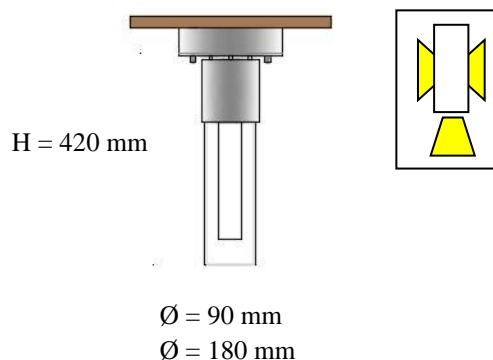

## Altea D580018(.0) Deckenleuchte

- Oberfläche:**
- Messing mattiert (.10)
  - Messing brüniert (.12)
  - **Nickel mattiert (.14)**
  - Weiß gepulvert (.16)
  - nach RAL gepulvert (.22)

(Modellvariante: Messing brüniert)

**Aufbau:** in Messing/Aluminium gearbeitet, 1-flammig, klarer Borosilicatglaszylinder mit innen verlaufendem Acrylglas-Lichtleiterstab, Raumlicht und Downlight durch Hochleistungs-LED, Deckenaufbau mit integriertem Netzgerät

**Leuchtmittel:** 1 x High-Power-LED

**Techn. Daten:** Höhe: 420 mm, Durchmesser Deckensockel: 180 mm; Durchmesser Glaszylinder: 90 mm, Schutzklasse I, Schutzart IP20, Betrieb über integriertes Betriebsgerät